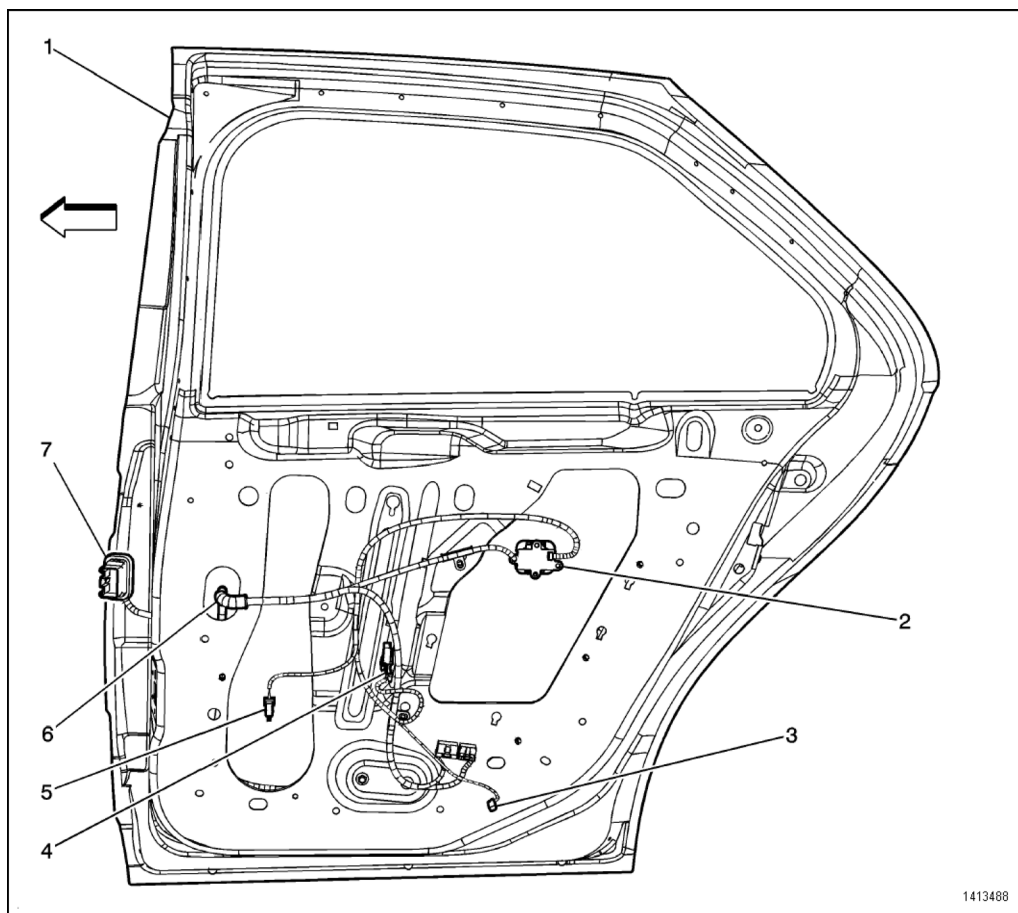

## 线束布线图(后车门框架与装饰线束)

### 图标

- (1) 门框
- (2) C801
- (3) 后门控灯接头连接器
- (4) 后车窗开关
- (5) 扬声器 - 后门连接器
- (6) S800
- (7) C800